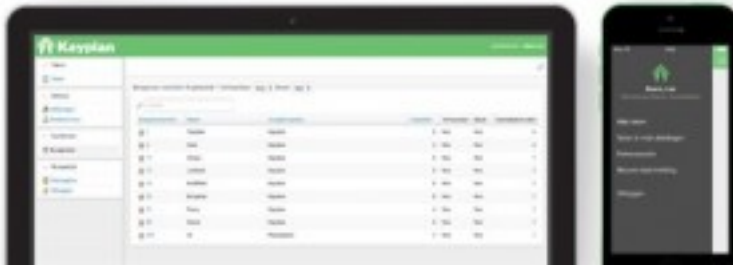

Stratech voegt facilitair management toe aan pakket van ondersteuning

18-03-2016 06:21

Stratech Software Solutions, vooral bekend van de reserveringssoftware in de recreatiesector, gaat samenwerken met Keyplan; software-ondersteuning voor het facilitair management. Door beide systemen te integreren ontstaat een systeem dat boekingen en werkzaamheden op een recreatiepark goed op elkaar laat

aansluiten.

Keyplan

Met behulp van de oplossing van Keyplan kunnen personeelsplanning, facilitair beheer en klachtenafhandeling real-time gecoördineerd en beheerd worden; van de Housekeeping tot de Groenvoorziening, van de Technische Dienst tot de werkzaamheden van de receptie. Via een natuurlijke workflow komen alle taken en meldingen binnen een park altijd bij de juiste persoon terecht. Keyplan functioneert enerzijds als to-do-applicatie voor medewerkers, maar ook als bron van informatie voor bijvoorbeeld managers en receptiemedewerkers.

Meerwaarde van de koppeling Keyplan en Stratech Door de koppeling tussen Keyplan en Stratech is de informatie over het verhuur of de verhuurder altijd up-to-date en zijn statusoverzichten van de bungalows op het park altijd actueel. Groot voordeel is dat door deze directe koppeling automatisch taken - zoals schoonmaak, controle, inbreng bedlinnen/kinderstoel - bij elke nieuwe reservering kunnen worden gegenereerd, waarna deze direct terechtkomen bij de betreffende medewerkers in het veld. Vervolgens wordt vanuit Keyplan automatisch naar Stratech teruggekoppeld of accommodaties schoongemaakt en/of gecontroleerd zijn zodat in het reserveringssysteem direct zichtbaar is of gasten al ingecheckt kunnen worden. Hierdoor wordt veel tijd en geld bespaard, en zal de kwaliteit van de dienstverlening op een recreatiepark flink stijgen. Voordelen voor de recreatieondernemer: