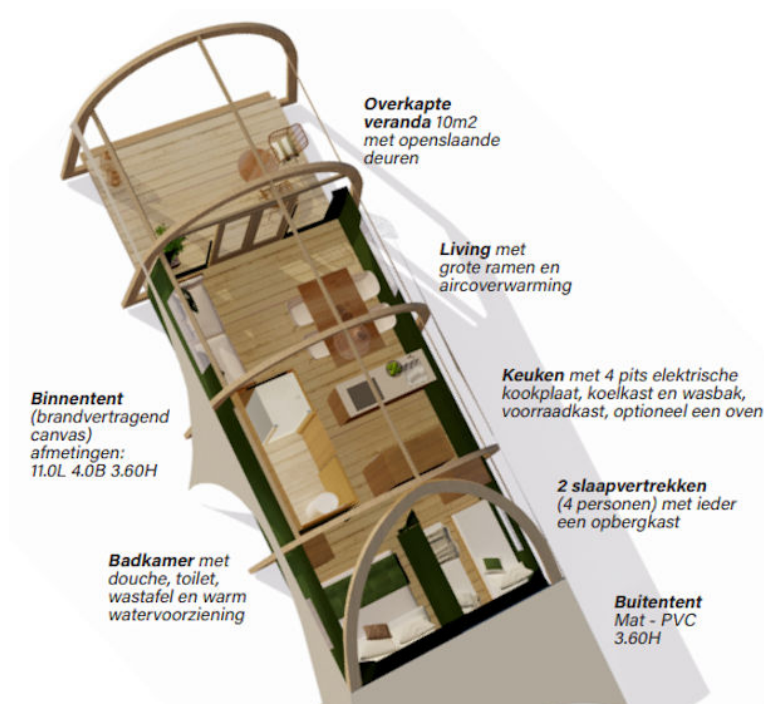

Nieuw model glampingtent 'Dune' na testperiode nu in de verkoop

10-11-2020 15:45

Djoerd Vulto, manager van Camping De Lakens in Bloemendaal, vertelt hoe hij, samen met compagnon Peter Ramp (manager Camping Bakkum) op het idee kwamen: "Wij hadden de droom om een verhuur tent te ontwikkelen als alternatief op de safaritenten die door heel Europa staan. Al jaren zet men in de branche veelal dezelfde tenten neer. Samen met een architect uit Bergen(Min2; Maarten en Jetty Min.) hebben wij de Dune Tent ontwikkeld. Afgelopen jaar hebben we er 4 mogen plaatsen op camping Geversduin. Vanuit dit pilot project hebben wij de verbeteringen meegenomen voor de doorontwikkeling. Nu staan wij klaar voor de productie van de Dune tent."

Geschikt voor het kampeerseizoen

Is de tent in alle seizoenen te verhuren? Vulto: "Wij hebben de tent op camping Geversduin verhuurd tot eind oktober (ongeveer 10 graden buiten) en het was goed warm te krijgen. Ik heb dit zelf getest door het laatste weekend van oktober er in te gaan en het was prima. Doordat het buitendoek (mat PVC) doorloopt naar beneden zit de binnentent goed beschermd. De binnentent (canvas) heeft hierdoor veel minder te verduren dan bij een standaard safaritenten. We hebben de tent uitgerust met een inverter. Dit is een combinatie van een airco in de zomer en verwarming in de winter. Met dit apparaat op elektra is de tent dus prima warm te houden."

Materiaal

De robuuste gebogen spanten, het hoge plafond en de grote hoeveelheid inval van licht geven een ruimtelijke en luxe sfeer aan deze Dune Tent. De tentdoeken zijn van hoge kwaliteit en in diverse kleuren te leveren. Het buitendoek is gemaakt van mat PVC waardoor de tent in alle weercondities goed beschermd blijft. De binnentent is gemaakt van brandvertragend canvas.